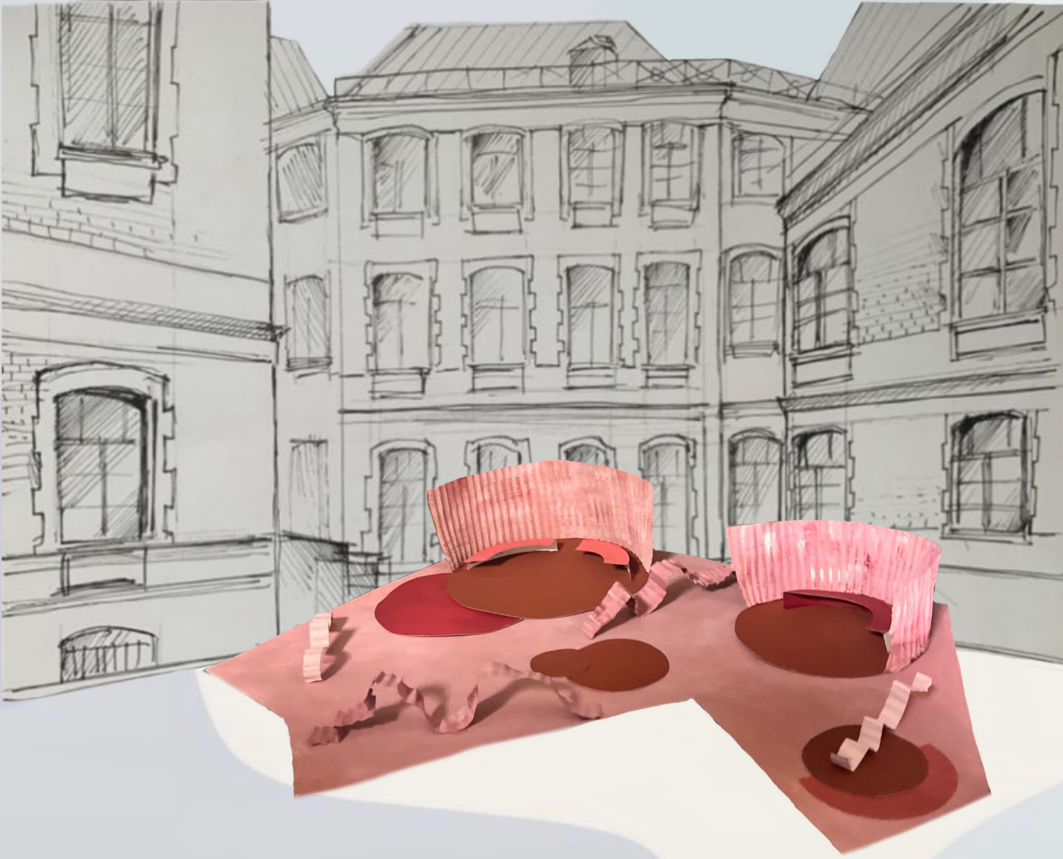

TODAY

проект лэти
девиз "атриум"

TODAY

Расположение в пространстве :

1. справа и слева расположены полузакрытые зоны отдыха. Они соответствуют запросам студентов. Для большинства из них было важно иметь зону в которой они могли бы собраться в свободное время и обсудить свой день.

2. по всей территории расположены дополнительные скамейки . На них может расположиться одновременно несколько человек в различном положении .

ИСПОЛЬЗУЕМЫЕ МАТЕРИАЛЫ:
• РУЛОННАЯ РЕЗИНОВАЯ КРОШКА
• ДЕРЕВО ОКРАШЕННОЕ
• ПЛАСТИК

Пояснительный текст:

Проект внутреннего двора Лэти. На этой территории расположена зона отдыха относительно окружающих его исторических зданий , а также создание благоприятной среды для студентов и сотрудников.

В процессе подготовки проекта была изучена исторически справка об объекте. Данный объект представляет собой зону отдыха