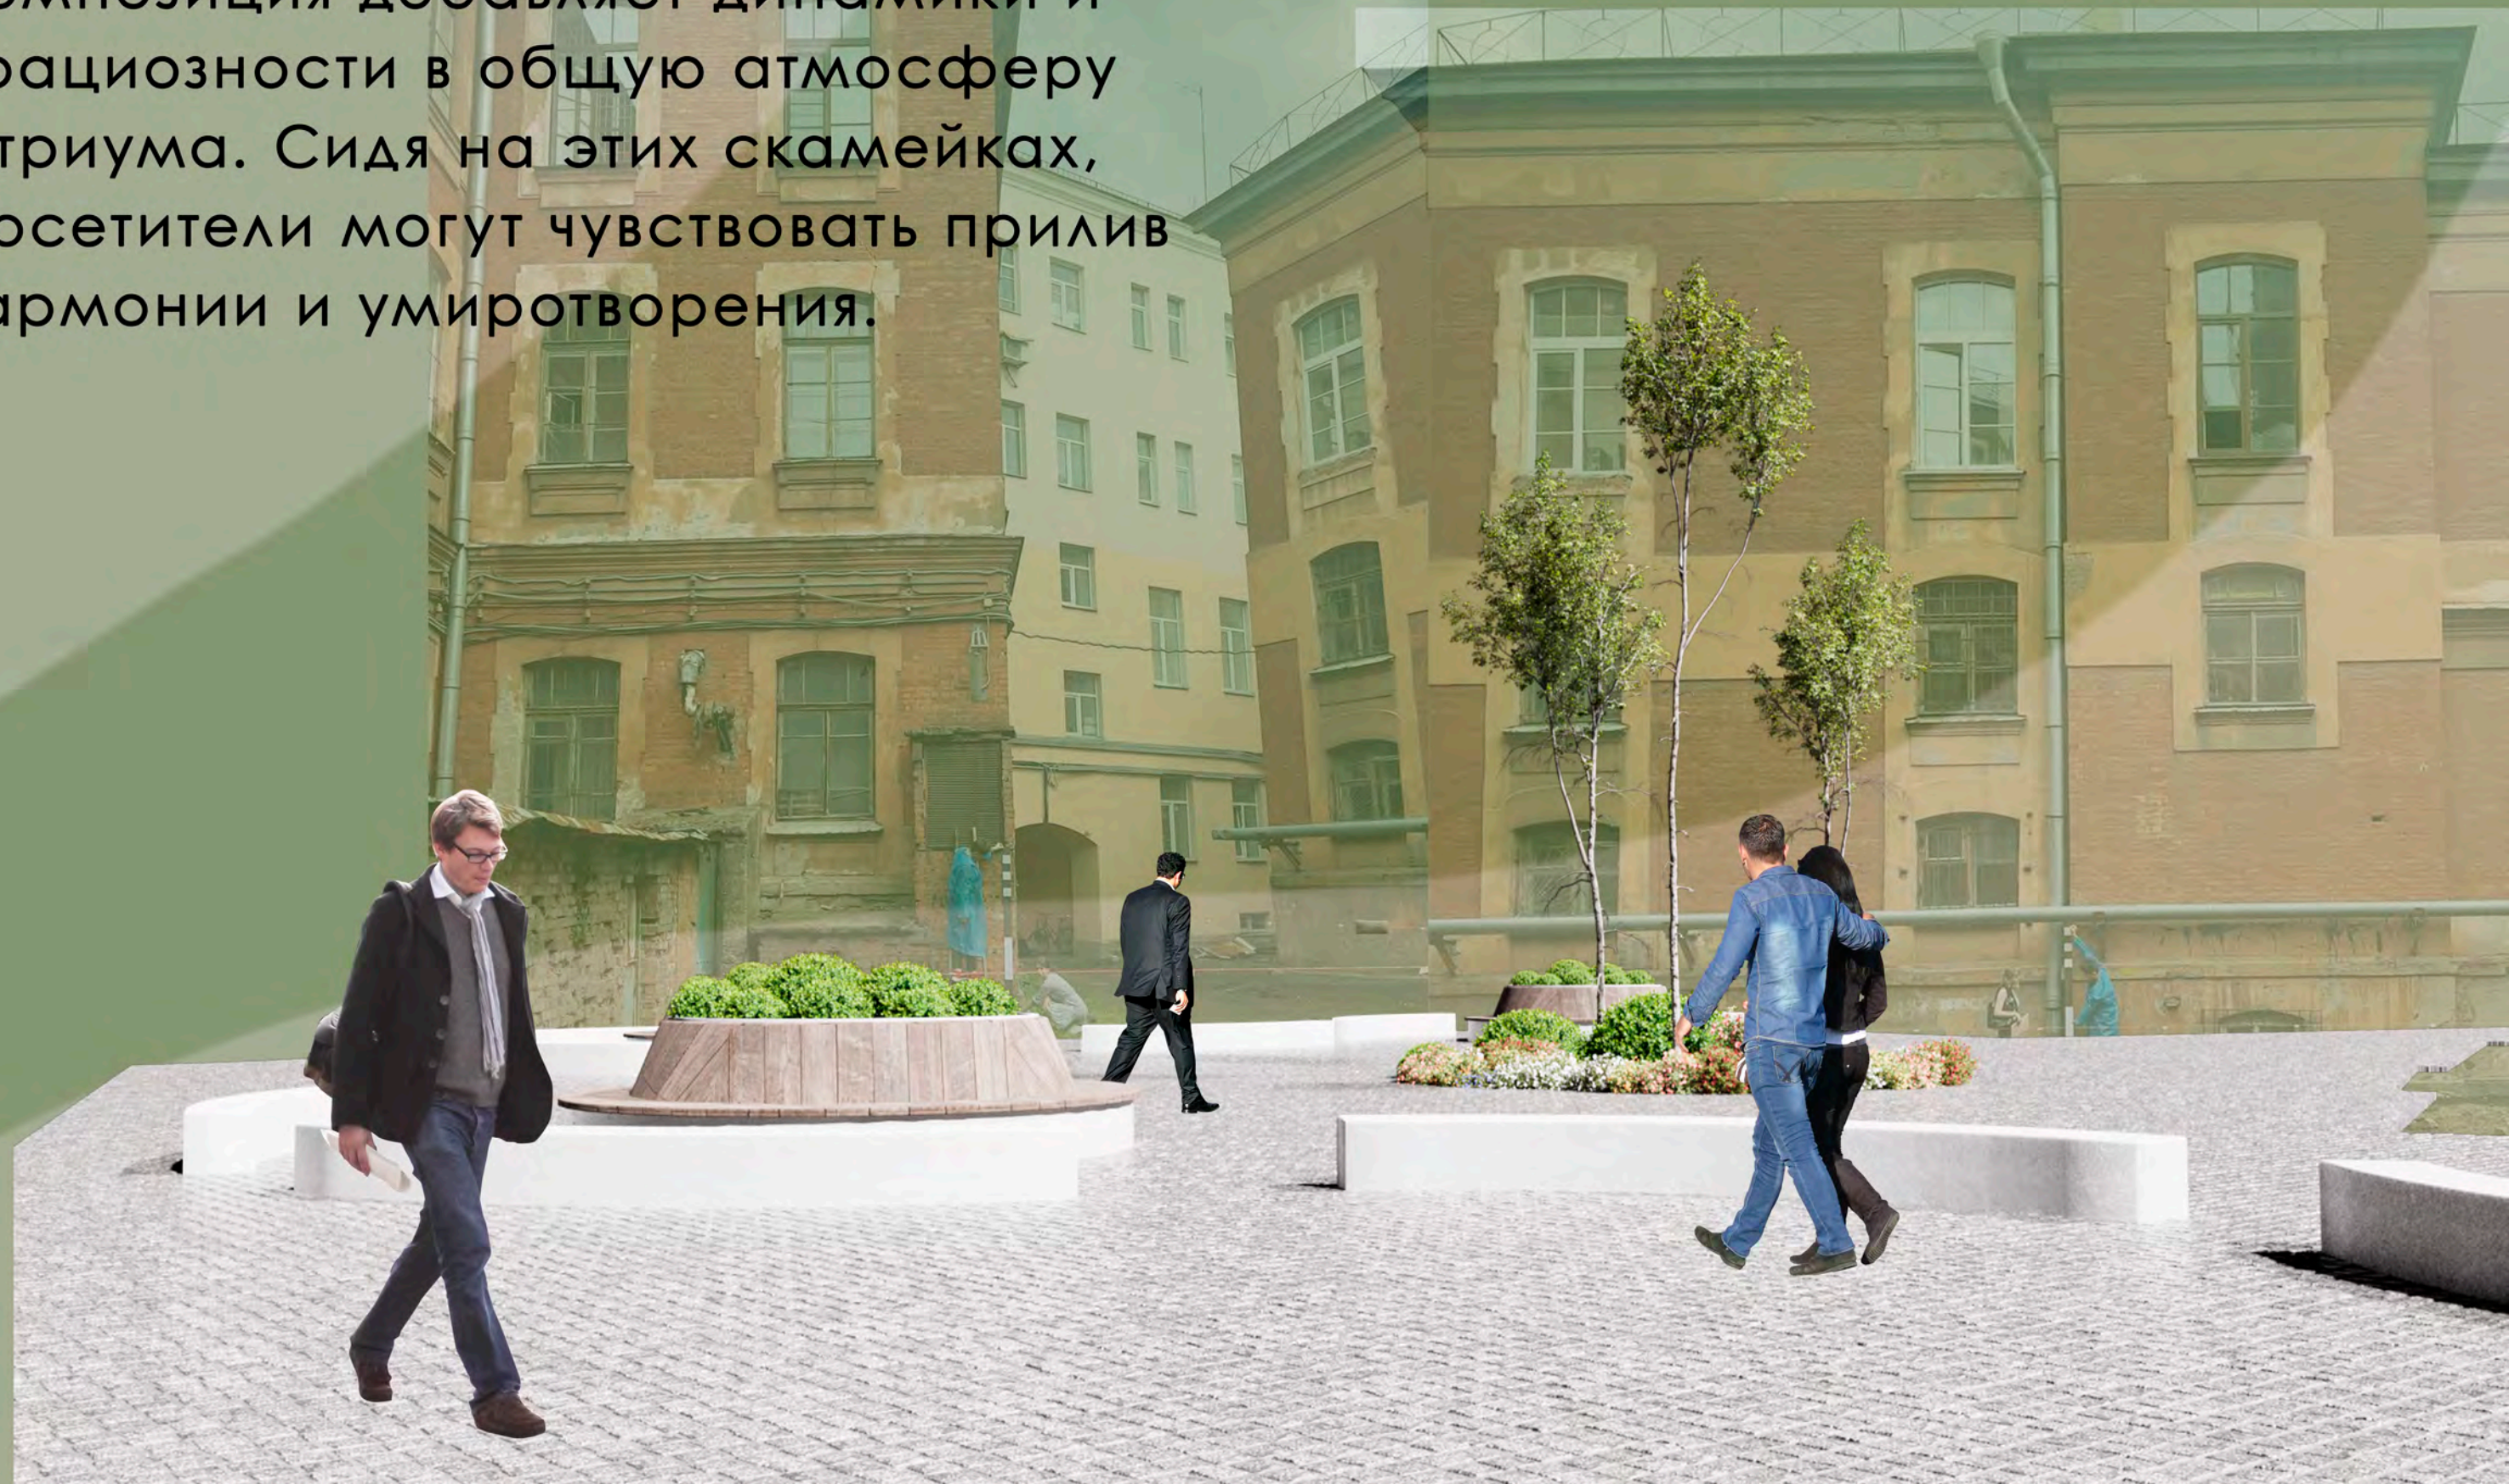

Девиз <<Атриум>>

О проекте

Главное задачей проекта закрытого внутреннего двора 1-го корпуса

СПбГЭТУ «ЛЭТИ» является поиск оптимального расположения зоны отдыха относительно окружающих его исторических зданий, а также создание благоприятной среды, отвечающей запросам студентов и сотрудников ВУЗа.

Проект "Зеленая Гармония" представляет собой уникальное пространство, которое преобразует атриум ЛЭТИ в оазис спокойствия и комфорта. Здесь каждый студент и сотрудник может насладиться природной красотой, расслабиться и получить дополнительный заряд энергии.

Основными элементами проекта являются элегантные скамейки, выполненные в форме нежных волн. Подобная композиция добавляет динамики и грациозности в общую атмосферу атриума. Сидя на этих скамейках, посетители могут чувствовать прилив гармонии и умиротворения.

В самом центре композиции расположены молодые деревья, которые создают ощущение естественной зеленой аллеи. Эти прелестные деревья не только добавляют эстетическую привлекательность в пространство, но и способствуют улучшению качества воздуха и обогащению окружающей среды.