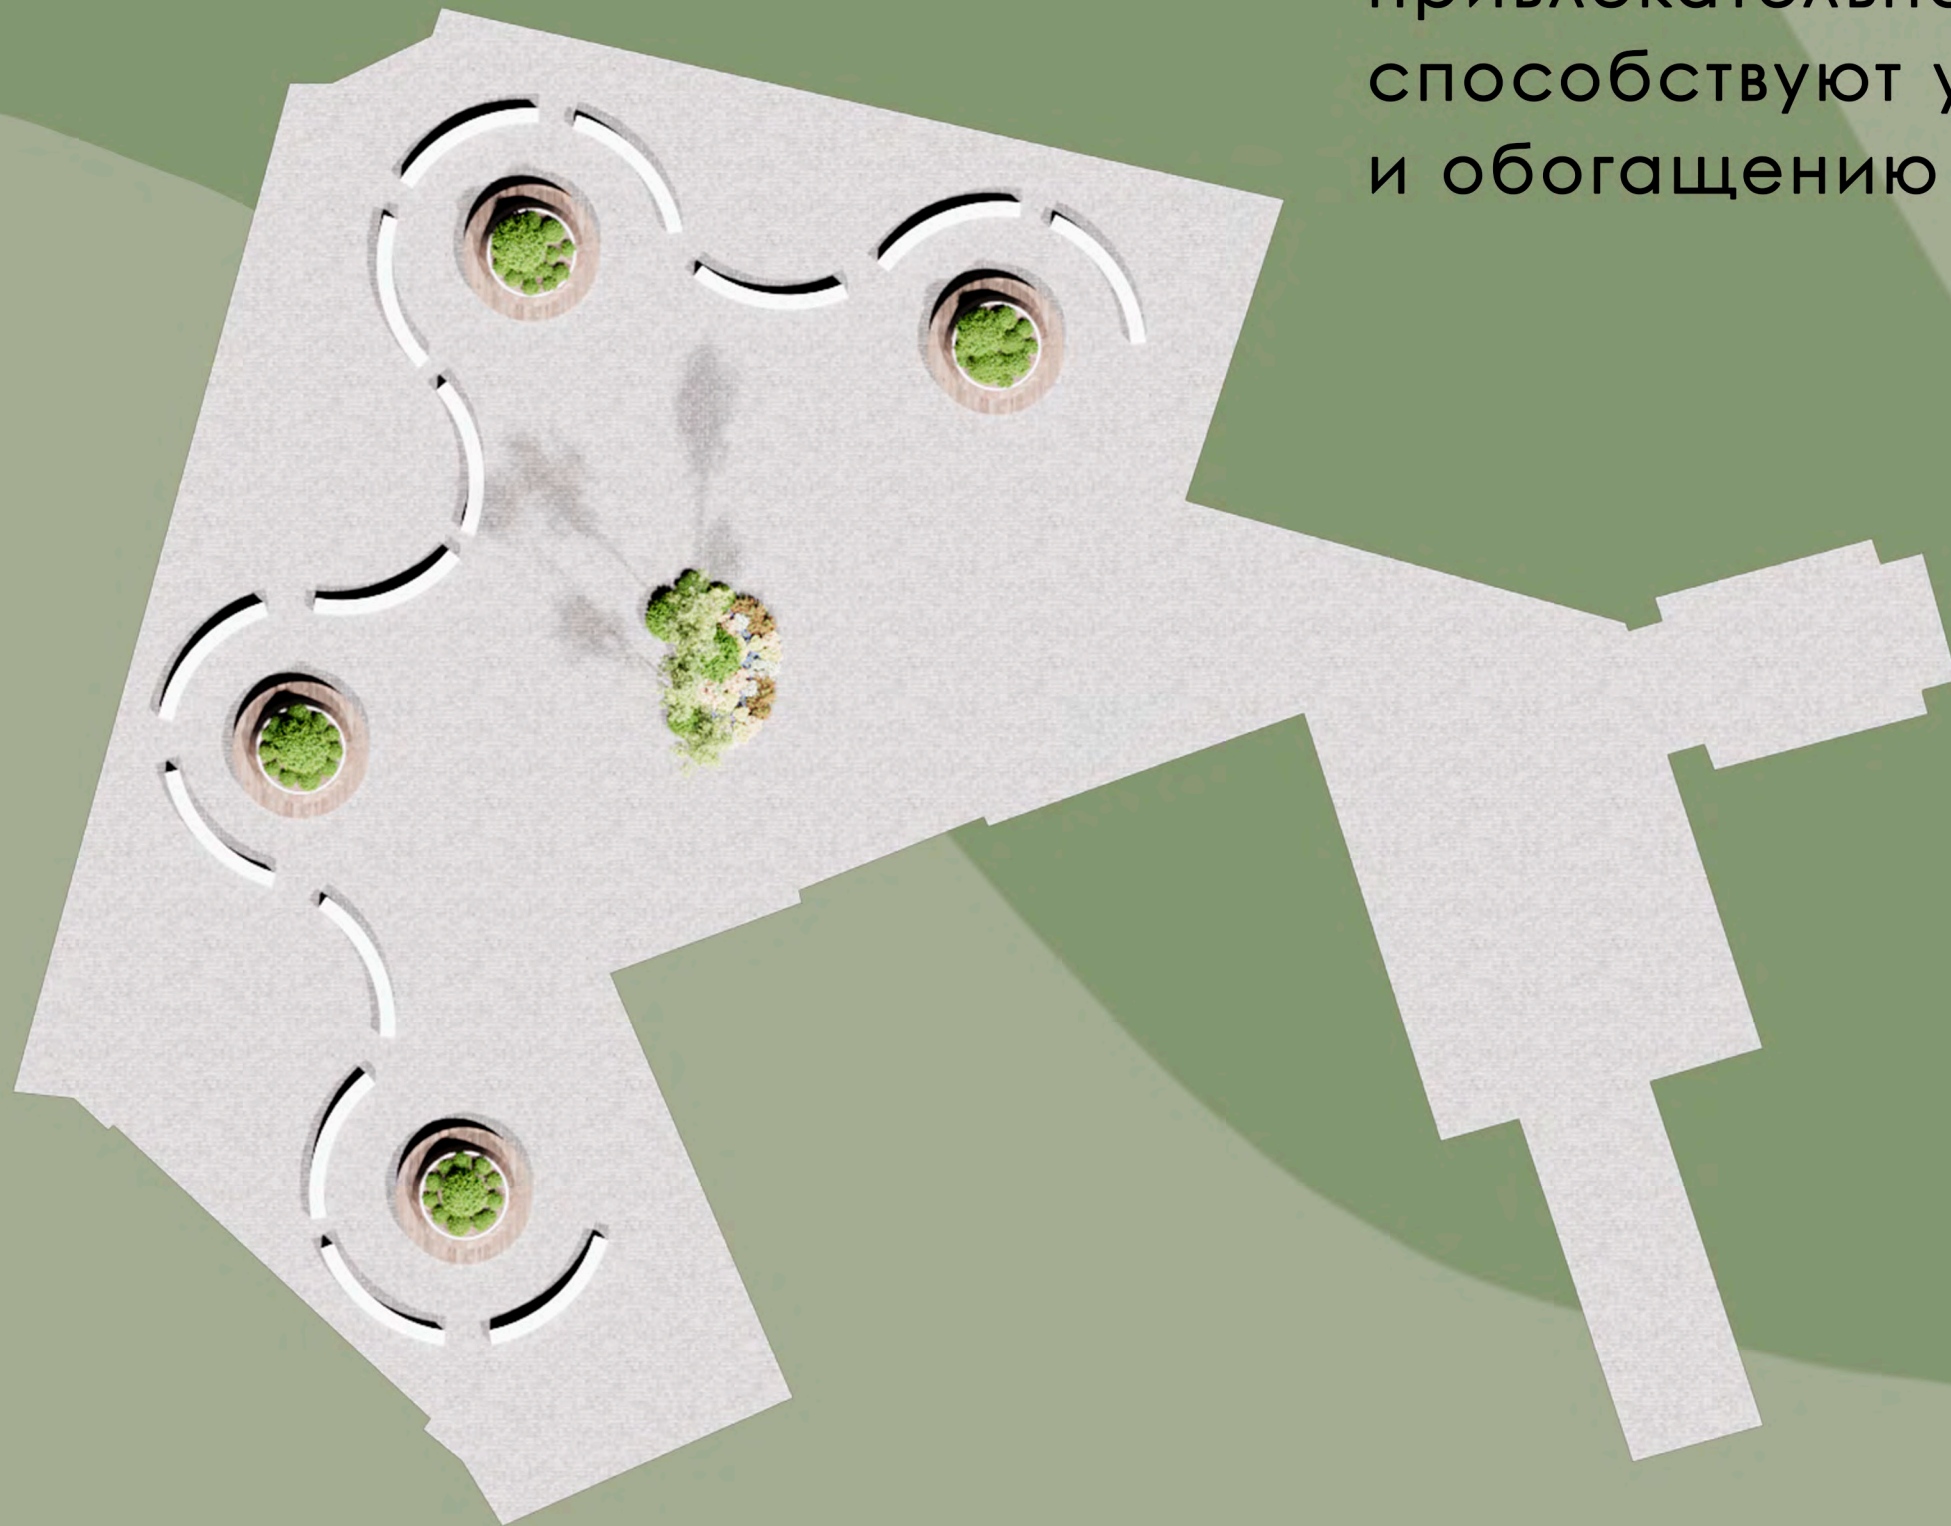

В самом центре композиции расположены молодые деревья, которые создают ощущение естественной зеленой аллеи. Эти прелестные деревья не только добавляют эстетическую привлекательность в пространство, но и способствуют улучшению качества воздуха и обогащению окружающей среды.