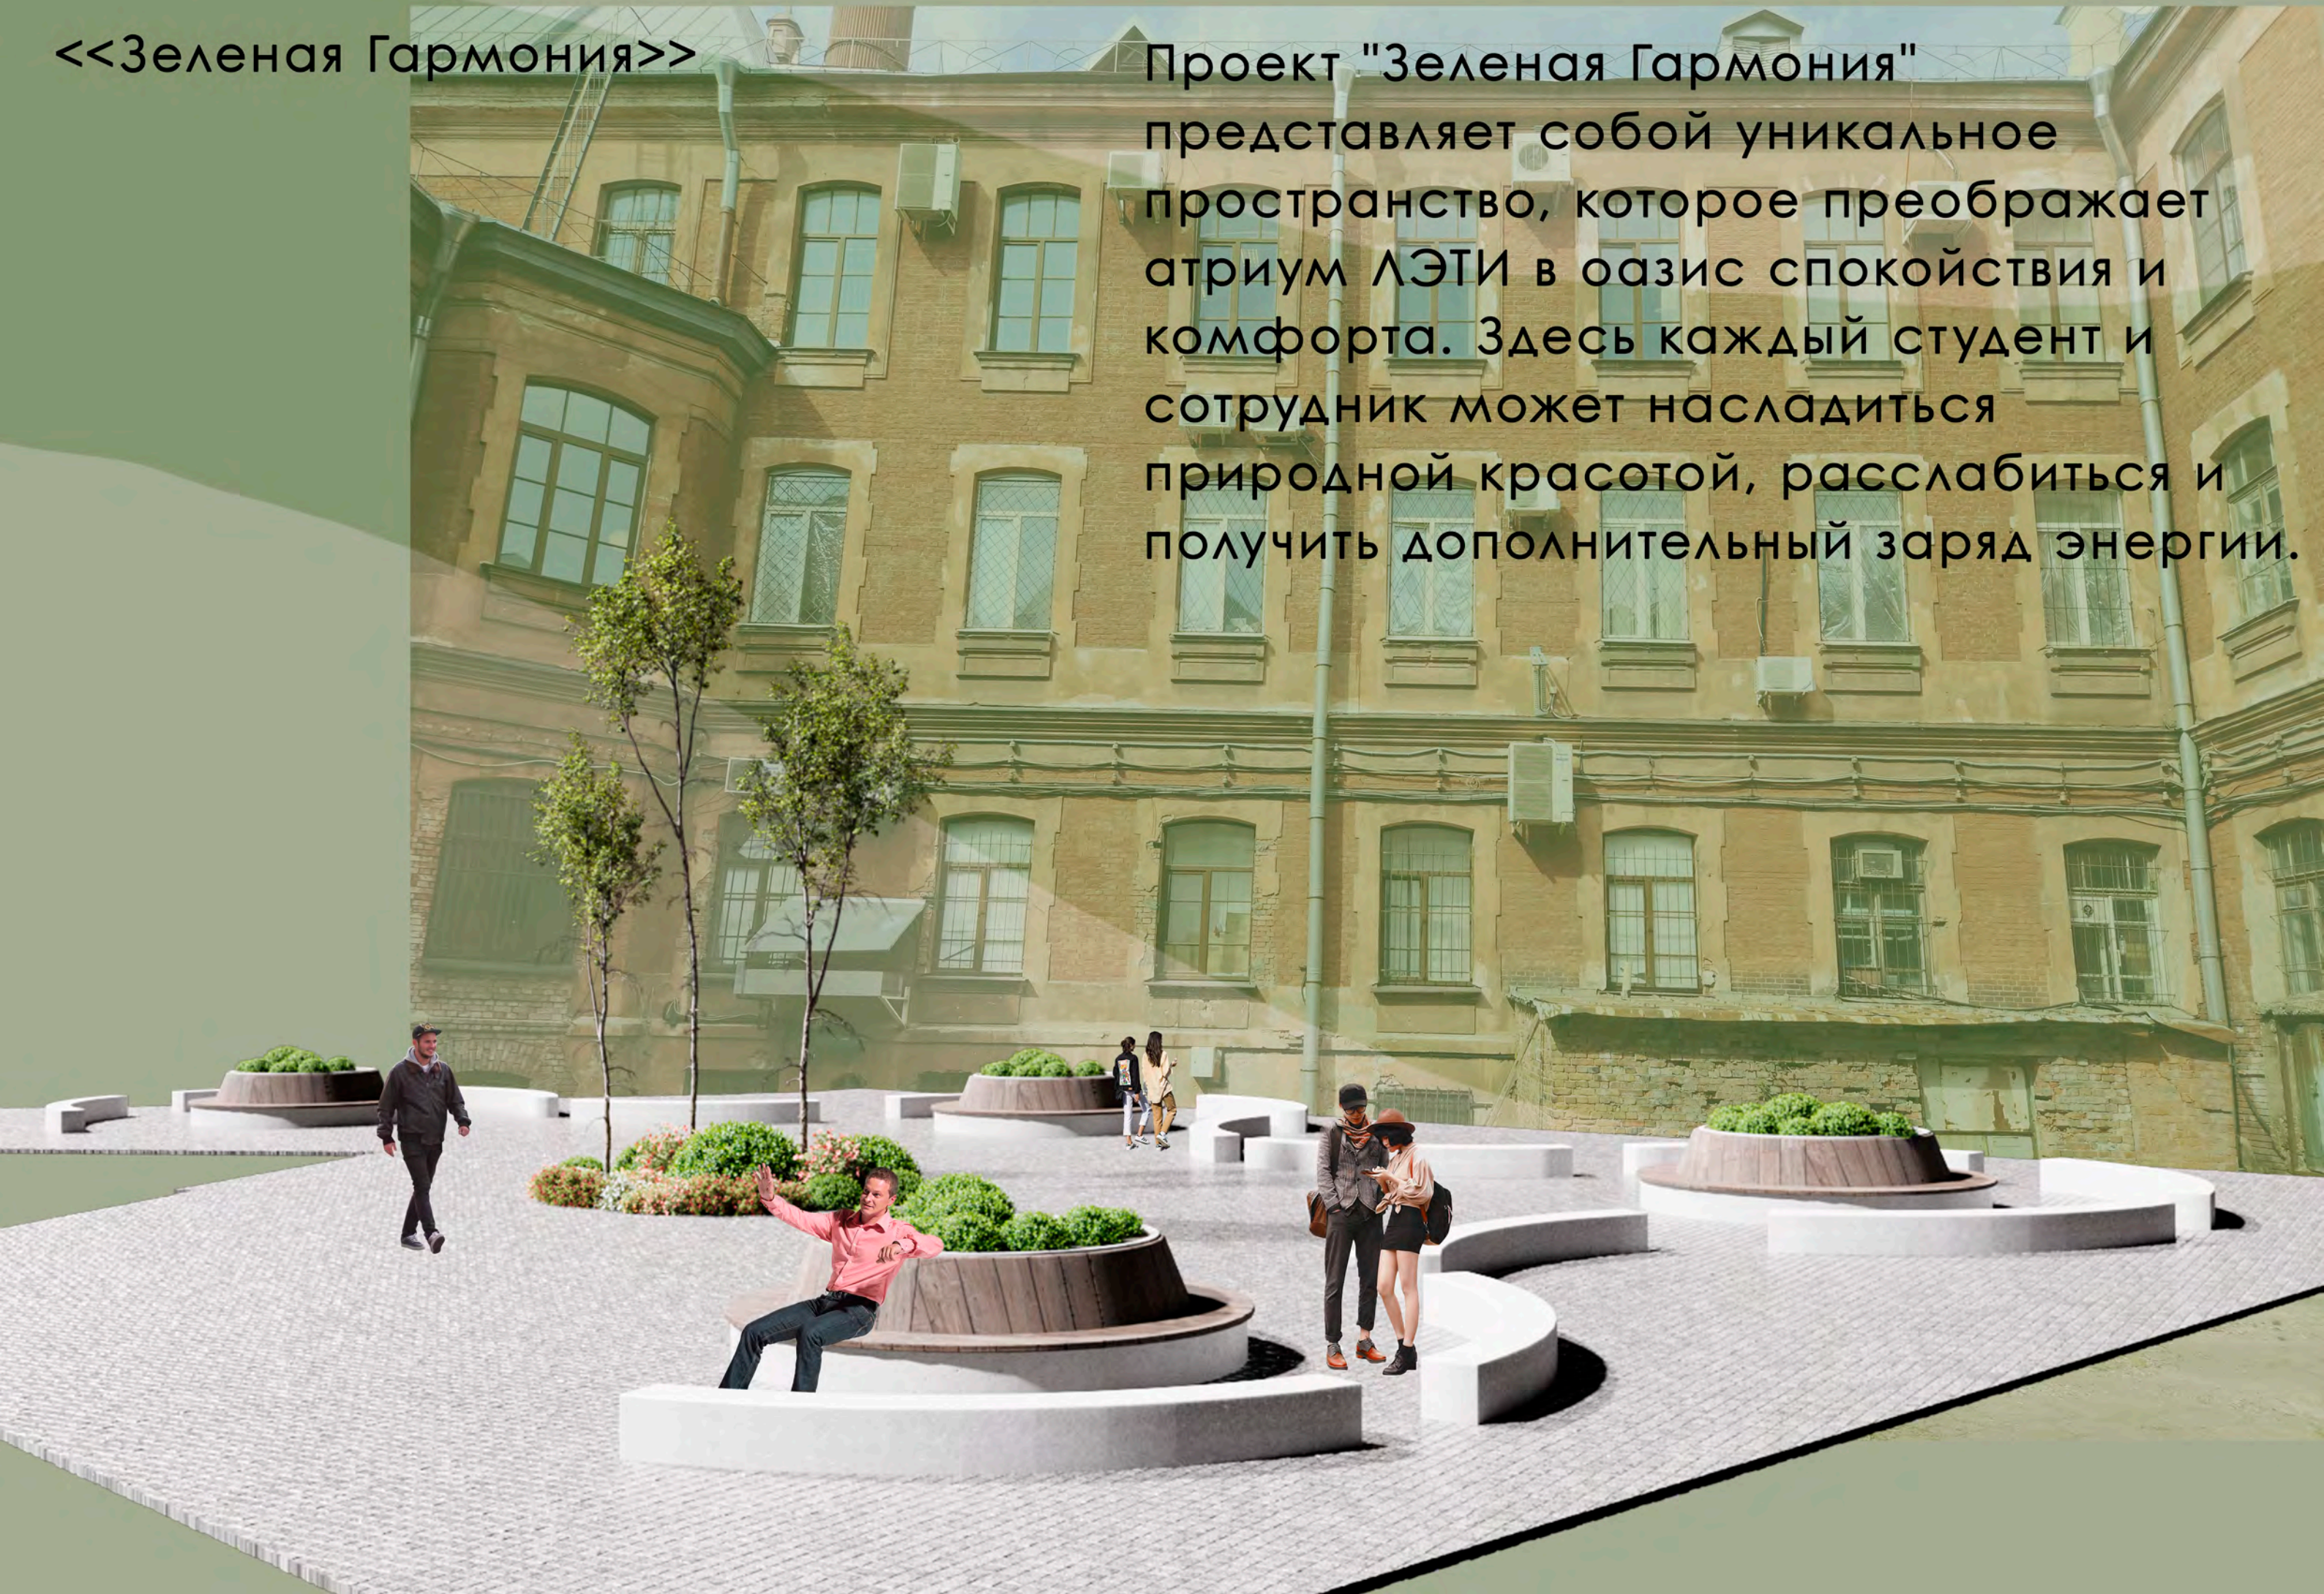

Девиз <<Атриум>>

О проекте

Главное задачей проекта закрытого внутреннего двора 1-го корпуса

СПбГЭТУ «ЛЭТИ» является поиск оптимального расположения зоны отдыха относительно окружающих его исторических зданий, а также создание благоприятной среды, отвечающей запросам студентов и сотрудников ВУЗа.

В процессе подготовки была изучена историческая справка и особенности расположения объекта. Далее был составлен точный план двора, опираясь на который создавалась концепция проекта.

<<Зеленая Гармония>>

Проект "Зеленая Гармония" представляет собой уникальное пространство, которое преобразует атриум ЛЭТИ в оазис спокойствия и комфорта. Здесь каждый студент и сотрудник может насладиться природной красотой, расслабиться и получить дополнительный заряд энергии.

Основными элементами проекта являются элегантные скамейки, выполненные в форме нежных волн. Подобная композиция добавляет динамики и грациозности в общую атмосферу атриума. Сидя на этих скамейках, посетители могут чувствовать прилив гармонии и умиротворения.