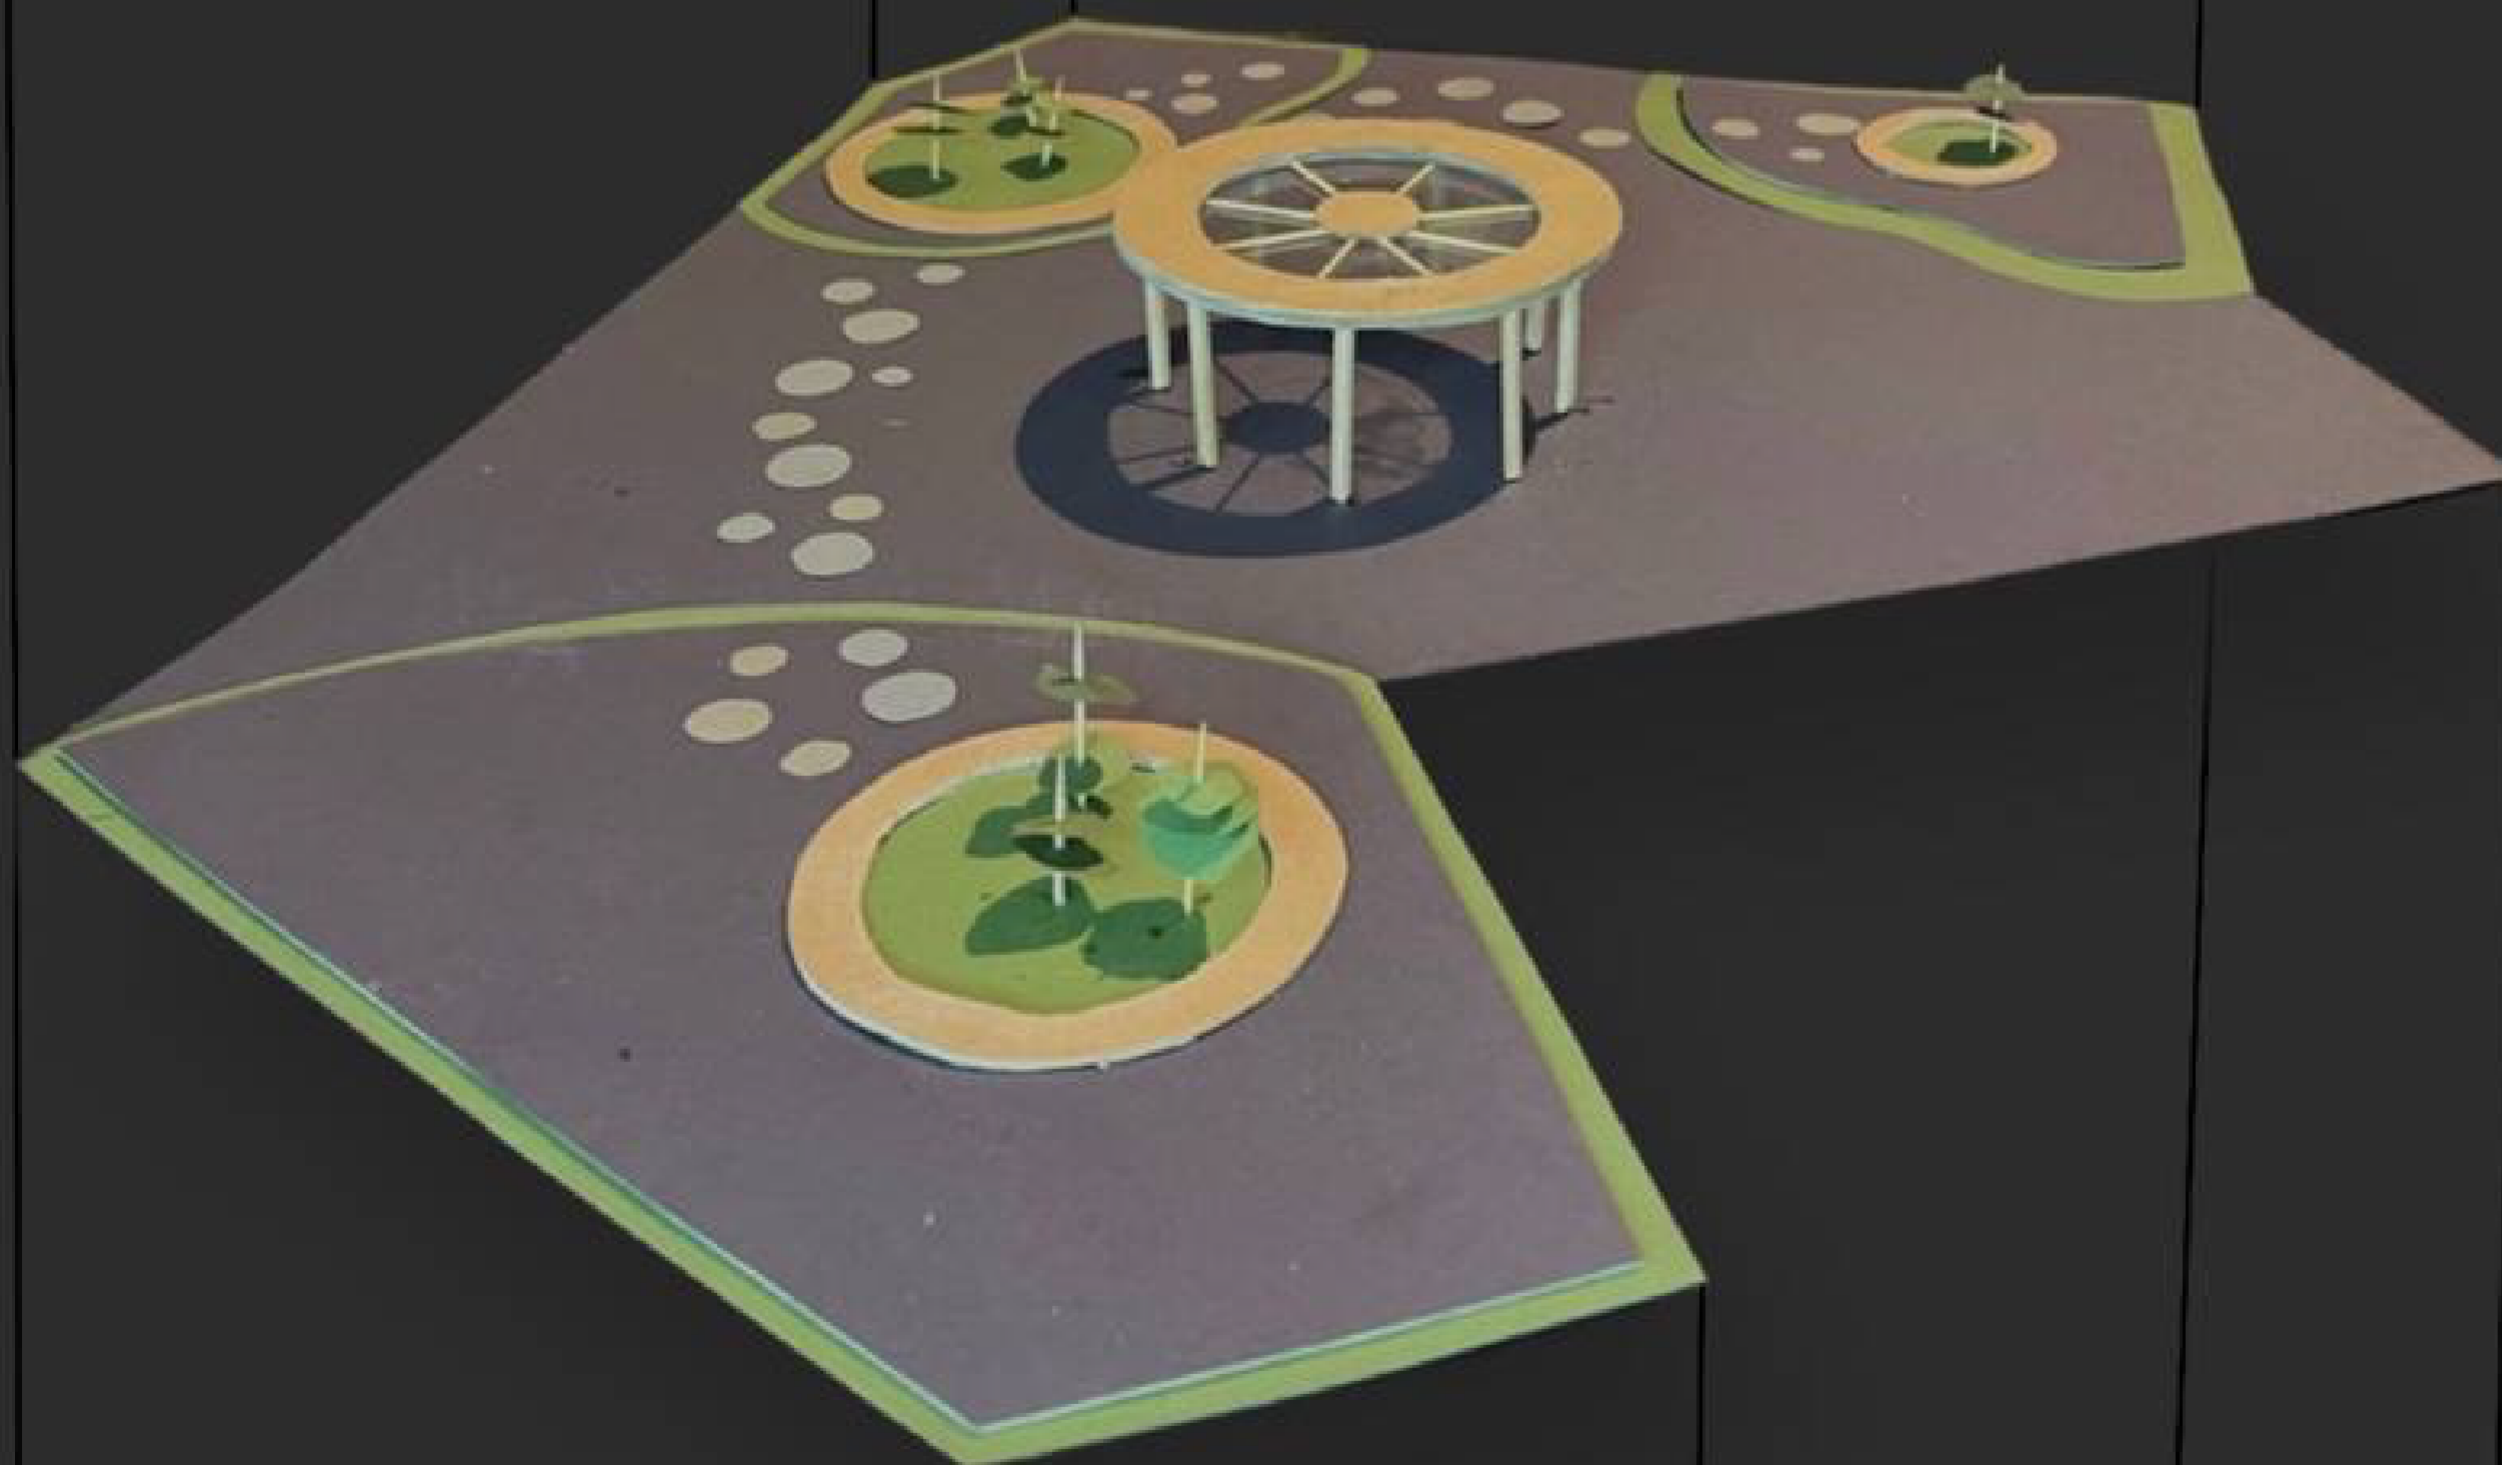

СКАМЬЯ

план внутреннего двора

макетное исполнение

примеры текстур
используемых
материалов

о проекте

about the project

Зона отдыха в атриуме ЛЭТИ со сквозной ротондой представляет собой уникальное пространство. Благодаря своему расположению, ротонда не создает преград для свободного перемещения по зоне Атриума.

Данная инфраструктура предоставляет возможность для перезагрузки, где студенты могут наслаждаться частичкой природы и свежим воздухом.

Расположенное во внутреннем дворе ЛЭТИ общественное пространство оборудовано удобными скамейками и другими малыми архитектурными формами, создающих комфортную среду не только для студентов, но и для преподавателей.

«Circle» может стать популярным местом для встреч и проведения свободного времени.

The leisure area in the LETI atrium with a through rotunda is a unique space. Thanks to its location, the rotunda does not create obstacles for free movement within the Atrium.

This infrastructure provides an opportunity for relaxation, where students can enjoy a piece of nature and fresh air.

Located in the inner courtyard of LETI, this public space is equipped with comfortable benches and other small architectural forms, creating a comfortable environment not only for students but also for teachers.